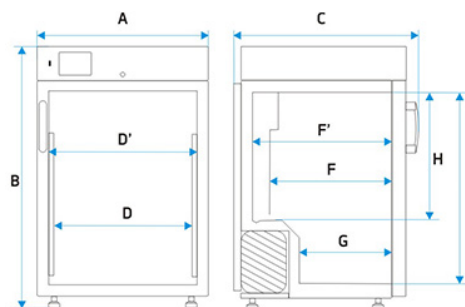

Gehäuse

B Smart	pulverbeschichtetes Blech
C Smart	pulverbeschichtetes Blech
CS Smart	geschliffener, rostfreier Stahl
P Smart	pulverbeschichtetes Blech
PS Smart	geschliffener, rostfreier Stahl

außenmaße [mm] /1/

Breite A	620
Höhe B	1100
Tiefe C	650

innenmaß [mm]

Breite D	480
Breite D'	520
Höhe E	860
Tiefe F	420
Tiefe F'	480
Tiefe G	320
Höhe H	640

Regal (standard max)	3 4
Maximalbelastung das Regal [kg] /2/	10
Maximalbelastung des Geräts [kg]	40
Gewicht [kg]	59